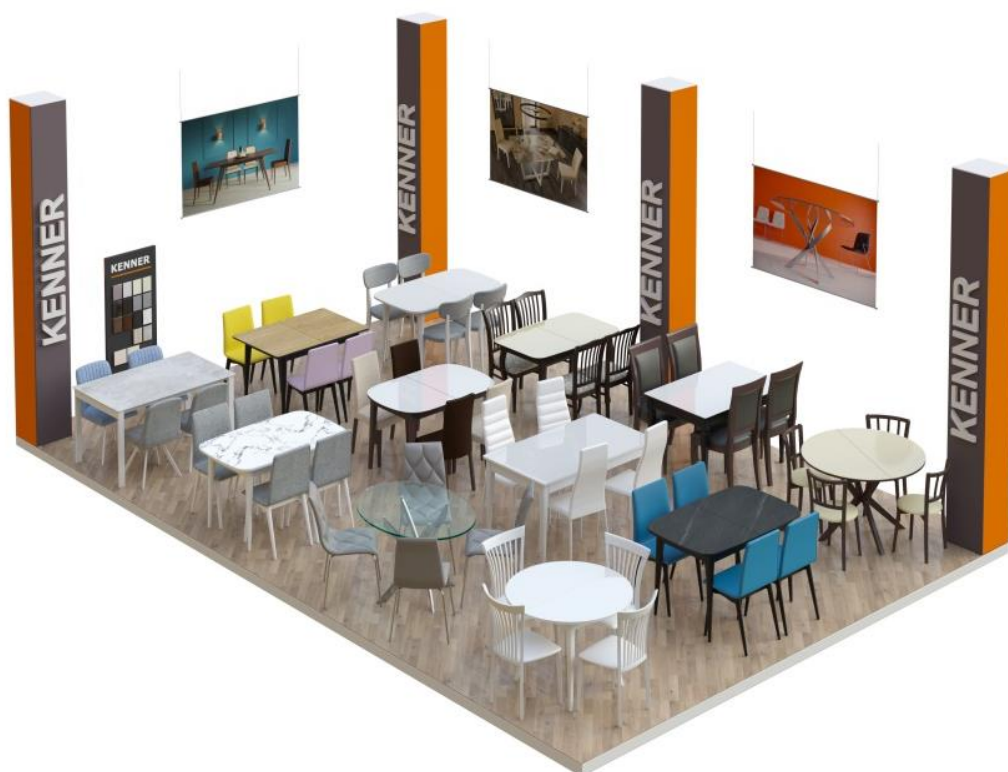

KENNER

ФРАНЧАЙЗИНГ

ПРОИЗВЕДЕНО В РОССИИ

2021

20 м²

- **Площадь:** 20-25 м², 8 обеденных зон
- **Стоимость выставки:** 220-250 т.р. в зависимости от моделей
- **Скидка:** 15% на выставку, до 7% на заказы от опта
- **Реклама:** стойка, постер, буквы – бесплатно
- **Продажи:** 220 – 350 т.р. ежемесячно

40 м²

- **Площадь:** 40-45 м², 12 обеденных зон
- **Стоимость выставки:** 340-390 т.р. в зависимости от моделей
- **Скидка:** 15% на выставку, до 8,5% на заказы от опта
- **Реклама:** стойка, постер, буквы – бесплатно
- **Продажи:** 440 – 850 т.р. ежемесячно

60 м²

- **Площадь:** 60-67 м², 16 обеденных зон
- **Стоимость выставки:** 460-500 т.р. в зависимости от моделей
- **Скидка:** 20% на выставку, до 10% на заказы от опта
- **Реклама:** стойка, постер, буквы – бесплатно
- **Продажи:** 650 – 1300 т.р. ежемесячно

80 м²

- **Площадь:** 80-88 м², 24 обеденных зоны
- **Стоимость выставки:** 610-720 т.р. в зависимости от моделей
- **Скидка:** 25% на выставку, до 10% на заказы от опта
- **Реклама:** стойка, постер, буквы – бесплатно
- **Продажи:** 880 – 1700 т.р. ежемесячно